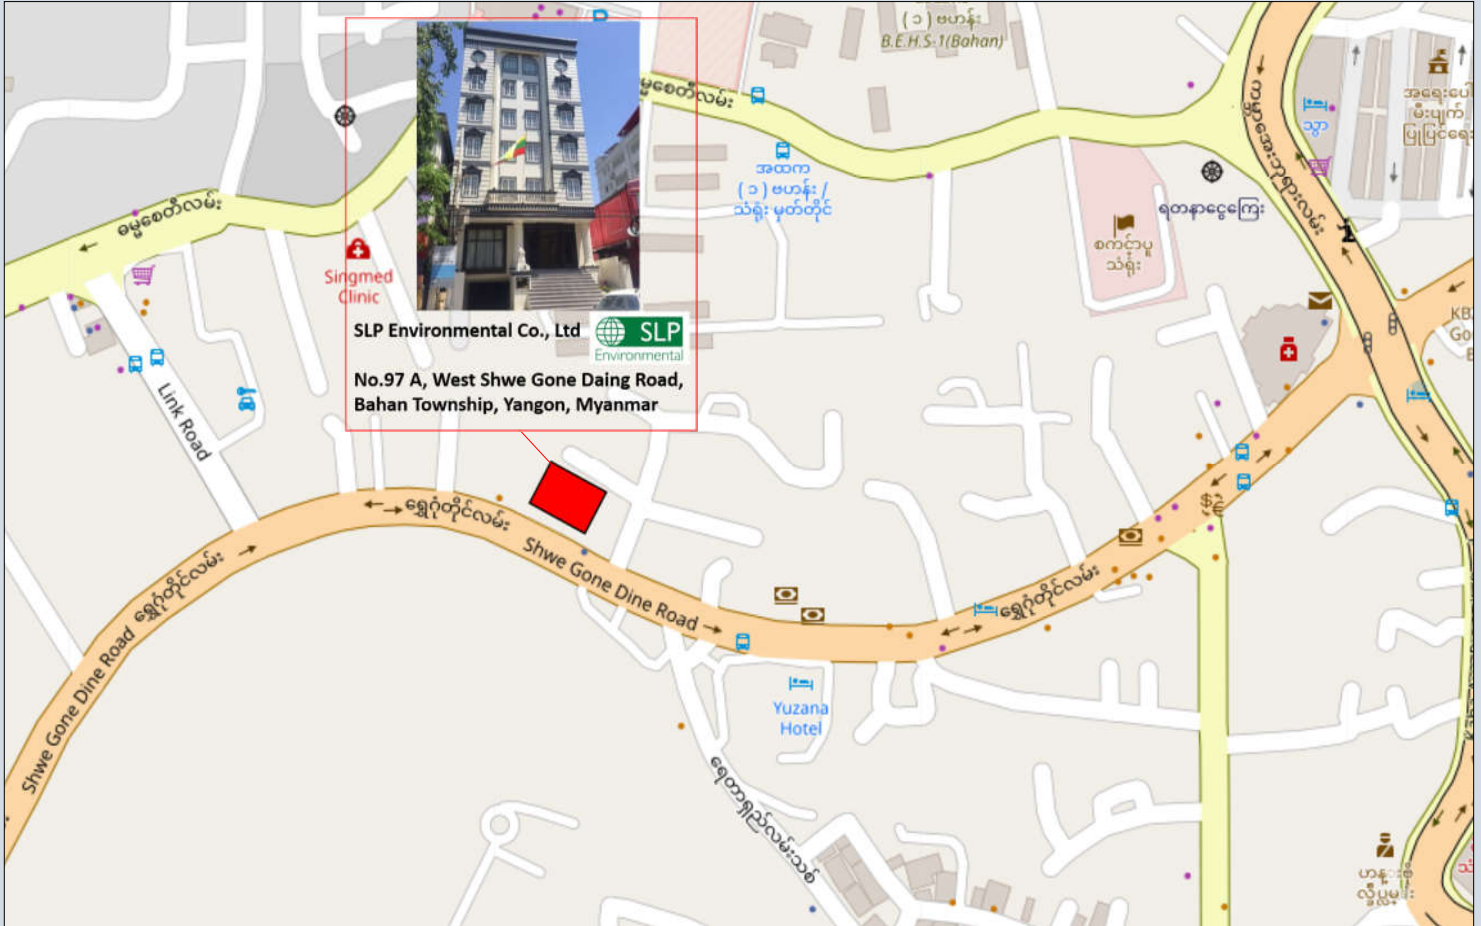

SLP Environmental Co., Ltd - Myanmar Office

SLP Environmental Co., Ltd  
Rangoun Business Centre,  
No. 97 A, West Shwe Gone Daing Road  
Bahan Township, Yangon, Myanmar

**Tele:** +95 (0) 1860 3042  
**Fax:** +95 (0) 155 6547  
**GPS:** 47Q 196219.17 m E  
1860195.16 m N

**Point of Interest:**

Rangoun Business Centre, West Shwe  
Gone Daing Road  
(Near NLD HQ)

SLP Environmental Co., Ltd

အမှတ် ၉၇ အေ၊

အနောက်ရွှေဂုံတိုင်လမ်းမကြီး၊ ဗဟန်းမြို့နယ် ၊  
ရန်ကုန်မြို့ ၊ မြန်မာ။

**ဖုန်း :** +၉၅ (၀) ၁၈၆၀၃၀၄၂

**ဖက်စ် :** +၉၅ (၀) ၁၅၅၆၅၄၇

**GPS :** 47Q 196219.17 m E  
1860195.16 m N

**Point of Interest:**

Rangoun Business Centre  
အနောက်ရွှေဂုံတိုင်လမ်းမကြီး  
(အမျိုးသားဒီမိုကရေစီ ရုံးချုပ်အနီး)